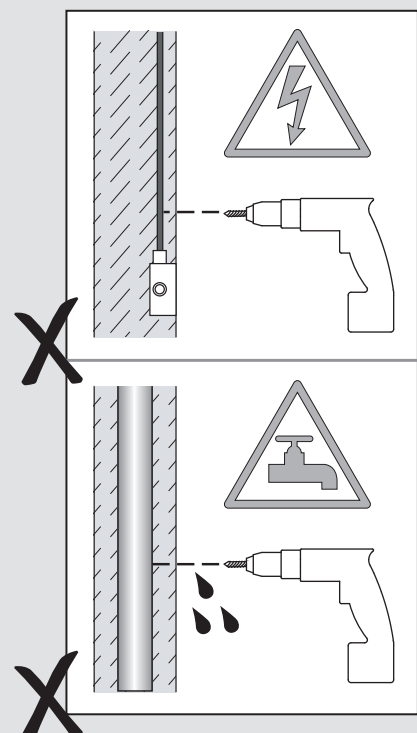

Fase : Normalmente Marrón / Rojo
Neutro : Normalmente Azul / Negro

F

Lire attentivement les instructions avant
de commencer le montage

Phase : Normalement Brun / Rouge
Neutre : Normalement Bleu / Noir

D

Lesen Sie bitte die Anweisungen
sorgfältig durch, bevor Sie mit dem
Zusammenbauen beginnen

Phase : Normalerweise Braun / Rot
Nulleiter : Normalerweise Blau / Schwarz

1

**TURN OFF POWER!
COUPEL LE COURANT!
STROM ABSHALTEN!
CORTE CORRIENTE!**

1

**TURN OFF POWER!
COUPEL LE COURANT!
STROM ABSHALTEN!
CORTE CORRIENTE!**