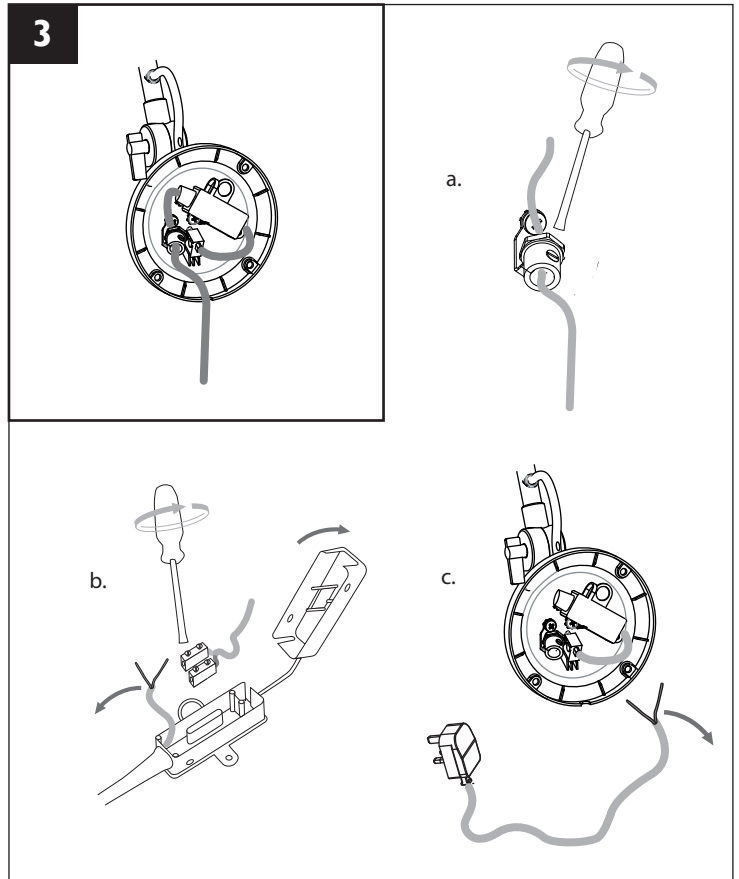

Phase : Normalerweise Braun / Rot
Nulleiter : Normalerweise Blau / Schwarz

1

**TURN OFF POWER!
COUPEL LE COURANT!
STROM ABSHALTEN!
CORTE CORRIENTE!**

1

**TURN OFF POWER!
COUPEL LE COURANT!
STROM ABSHALTEN!
CORTE CORRIENTE!**

2

**THIS WAY DOWN
BAS
AB
ABAJO**

2

**THIS WAY UP
HAUT
OBEN
ALTO**

3**3****4**

Remove if outside U.K. Euro-plug inside

Ouvrir la fiche anglaise comme indiqué et simplement retirer la fiche européenne

Bitte entnehmen Sie den innenliegenden Eurostecker, wenn Sie außerhalb der U.K. wohnen

Sacar en caso de utilizarse fuera de Reino Unido. Enchufe europeo en el interior.

**4**

Connect supply wiring
 Connecter les câbles d'alimentation
 Versorgungsleitungen anschließen
 Conectar el cableado de alimentación