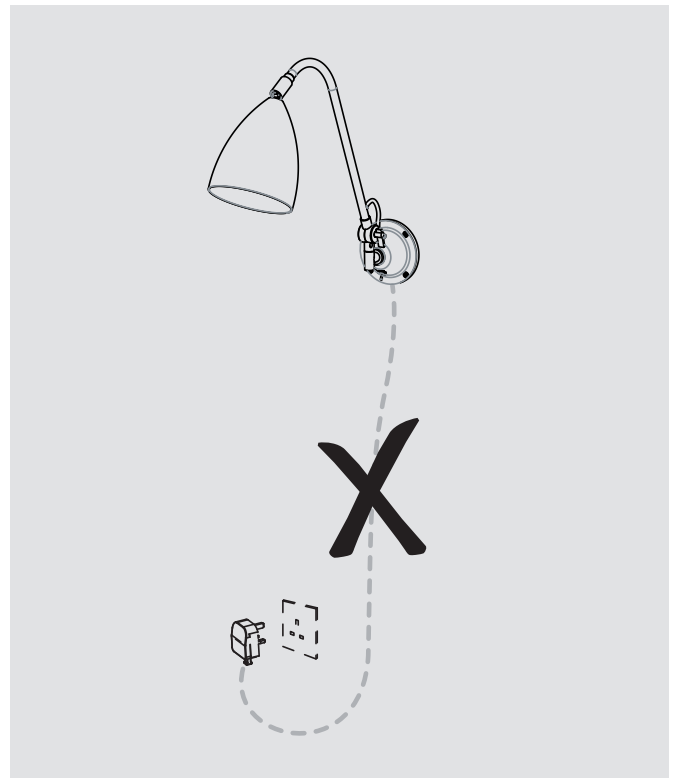

Joel Grande Wall

■ astro

7250, 7251, 7252

GB

Please read the instructions carefully
before commencing assembly

Live : Normally Brown / Red
Neutral : Normally Blue / Black

E

Leer atentamente las instrucciones antes
de comenzar el montaje

Fase : Normalmente Marrón / Rojo
Neutro : Normalmente Azul / Negro

F

Lire attentivement les instructions avant
de commencer le montage

Phase : Normalement Brun / Rouge
Neutre : Normalement Bleu / Noir

D

Lesen Sie bitte die Anweisungen
sorgfältig durch, bevor Sie mit dem
Zusammenbauen beginnen

Phase : Normalerweise Braun / Rot
Nulleiter : Normalerweise Blau / Schwarz

1

**TURN OFF POWER!
COUPEL LE COURANT!
STROM ABSHALTEN!
CORTE CORRIENTE!**

1

**TURN OFF POWER!
COUPEL LE COURANT!
STROM ABSHALTEN!
CORTE CORRIENTE!**

2

**THIS WAY DOWN
BAS
AB
ABAJO**

2

**THIS WAY UP
HAUT
OBEN
ALTO**

3**3****4**

Remove if outside U.K. Euro-plug inside

Ouvrir la fiche anglaise comme indiqué et simplement retirer la fiche européenne

Bitte entnehmen Sie den innenliegenden Eurostecker, wenn Sie außerhalb der U.K. wohnen