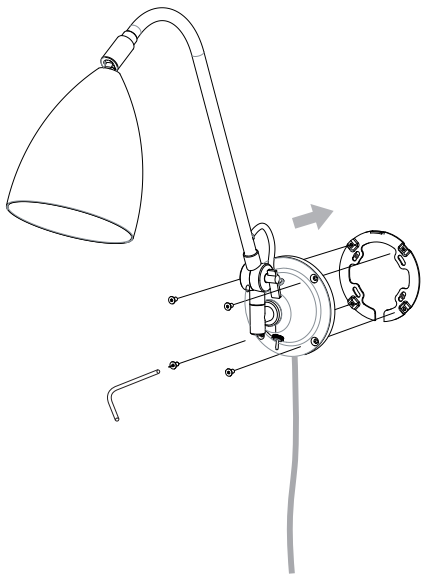

Phase : Normalerweise Braun / Rot
Nulleiter : Normalerweise Blau / Schwarz

1

**TURN OFF POWER!
COUPEL LE COURANT!
STROM ABSHALTEN!
CORTE CORRIENTE!**

1

**TURN OFF POWER!
COUPEL LE COURANT!
STROM ABSHALTEN!
CORTE CORRIENTE!**

2

**THIS WAY DOWN
BAS
AB
ABAJO**

2

**THIS WAY UP
HAUT
OBEN
ALTO**

3**3****4**

Remove if outside U.K. Euro-plug inside

Ouvrir la fiche anglaise comme indiqué et simplement retirer la fiche européenne

Bitte entnehmen Sie den innenliegenden Eurostecker, wenn Sie außerhalb der U.K. wohnen