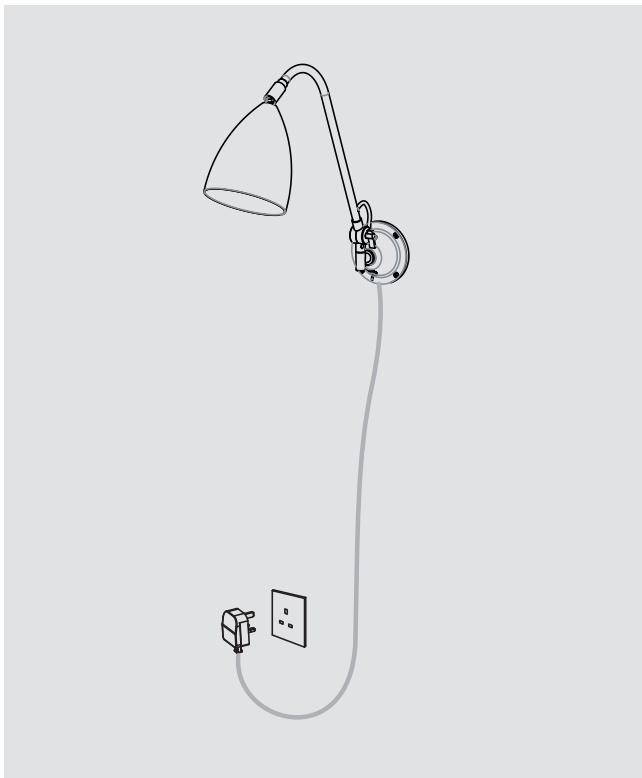

Joel Grande Wall

■ astro

7250, 7251, 7252

GB

Please read the instructions carefully
before commencing assembly

Live : Normally Brown / Red
Neutral : Normally Blue / Black

E

Leer atentamente las instrucciones antes
de comenzar el montaje

Fase : Normalmente Marrón / Rojo
Neutro : Normalmente Azul / Negro

F

Lire attentivement les instructions avant
de commencer le montage

Phase : Normalement Brun / Rouge
Neutre : Normalement Bleu / Noir

D

Lesen Sie bitte die Anweisungen
sorgfältig durch, bevor Sie mit dem
Zusammenbauen beginnen

Phase : Normalerweise Braun / Rot
Nulleiter : Normalerweise Blau / Schwarz

1

**TURN OFF POWER!
COUPEL LE COURANT!
STROM ABSHALTEN!
CORTE CORRIENTE!**

1

**TURN OFF POWER!
COUPEL LE COURANT!
STROM ABSHALTEN!
CORTE CORRIENTE!**