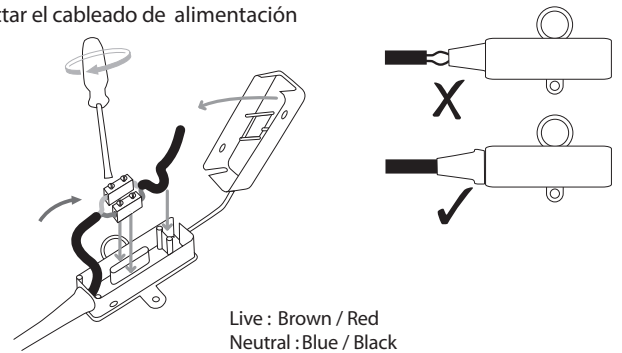

4

Connect supply wiring
Connecter les câbles d'alimentation
Versorgungsleitungen anschließen
Conectar el cableado de alimentación