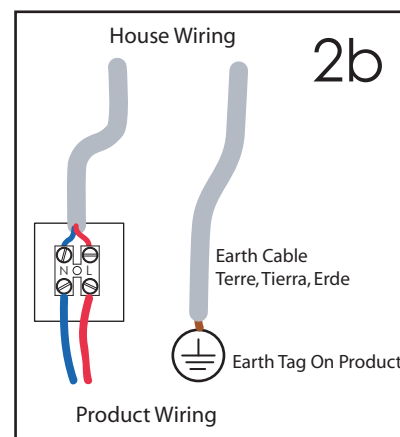

English
Please read the instructions carefully before commencing assembly

French
Lire attentivement les instructions avant de commencer le montage

Spanish
Leer atentamente las instrucciones antes de comenzar el montaje

German
Lesen Sie bitte die Anweisungen sorgfältig durch, bevor Sie mit dem Zusammenbauen beginnen

Live : Normally Brown / Red
Neutral : Normally Blue / Black
Earth : Normally Green / Yellow

Phase : au repos Brun / Rouge
Neutre : au Repos Bleu / Noir
Terre : au repos Vert / Jaune

Fase : en reposo Marro / Rojo
Neutro : en reposo Azul / Negro
Tierra : en reposo Verde / Awarillo

Phase : Ruhestellung Braun / Rot
Nulleiter : Ruhestellung Blau / Schwarz
Erde : Ruhestellung Grün / Gelb

All electrical installations should be installed by a qualified electrician
Suitable for use in Zone 2