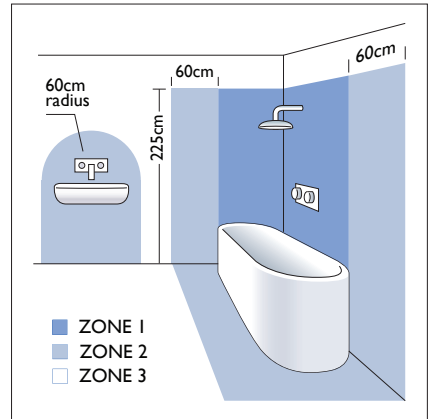

# 4553 Joel Grande Table

■ astro

l x 42w E27		excl.
----------------	--	-------

Zone	<b>3</b>
------	----------

Astro Lighting Ltd.  
G2 River Way, Harlow  
CM20 2DP, Great Britain

T: +44 (0) 1279 427001  
F: +44 (0) 1279 427002  
sales@astrolighting.co.uk  
www.astrolighting.co.uk