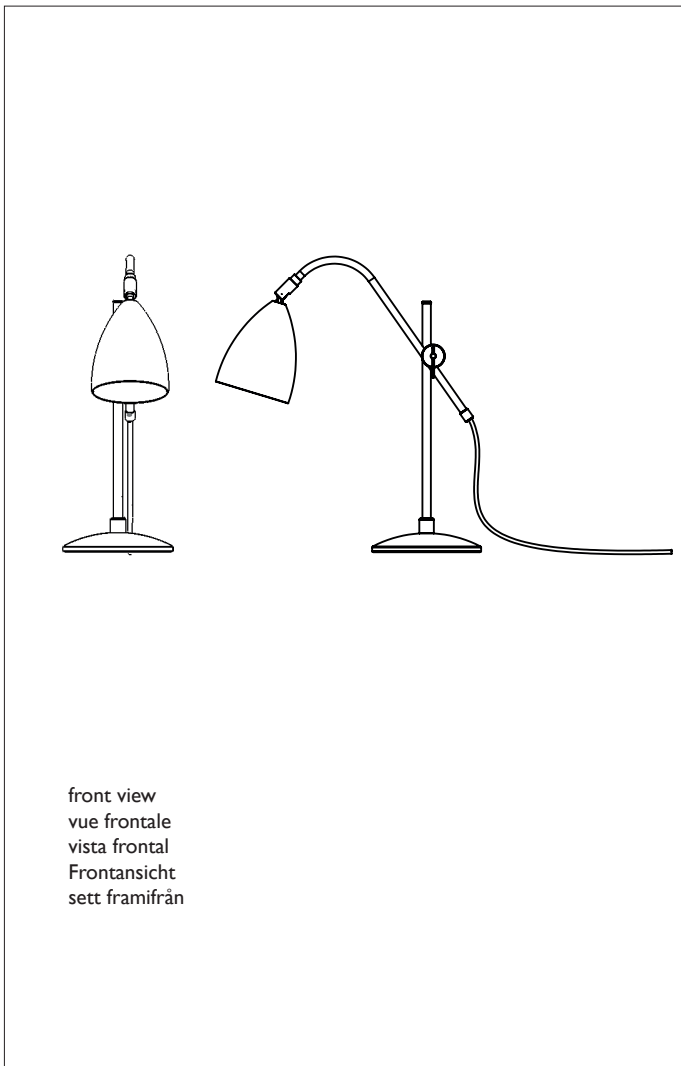

# 4553 Joel Grande Table

■ astro

l x 42w E27		excl.
----------------	--	-------

Zone	<b>3</b>
------	----------

Astro Lighting Ltd.  
G2 River Way, Harlow  
CM20 2DP, Great Britain

T: +44 (0) 1279 427001  
F: +44 (0) 1279 427002  
sales@astrolighting.co.uk  
www.astrolighting.co.uk