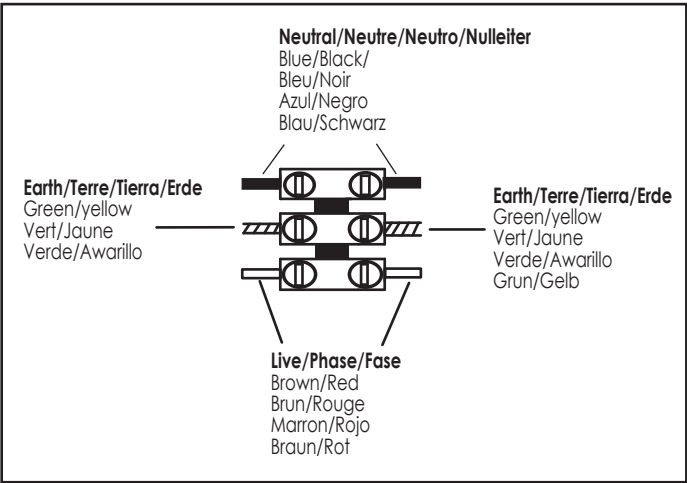

GB

Please read the instructions carefully before commencing assembly

Live : Normally Brown / Red
Neutral : Normally Blue / Black
Earth : Normally Green / Yellow

E

Leer atentamente las instrucciones antes de comenzar el montaje

Fase : Normalmente Marro / Rojo
Neutro : Normalmente Azul / Negro
Tierra : Normalmente Verde / Amarillo

F

Lire attentivement les instructions avant de commencer le montage

Phase : Normalement Brun / Rouge
Neutre : Normalement Bleu / Noir
Terre : Normalement Vert / Jaune

D

Lesen Sie bitte die Anweisungen sorgfältig durch, bevor Sie mit dem Zusammenbauen beginnen

Phase : Normalerweise Braun / Rot
Nulleiter : Normalerweise Blau / Schwarz
Erde : Normalerweise Grün / Gelb

Unsuitable for dimming.
Ne convient pour gradateur.
Nicht zum Dimmen geeignet.
No es apto para *dimming* (control de intensidad luminosa).

1

2

3

4

5

6