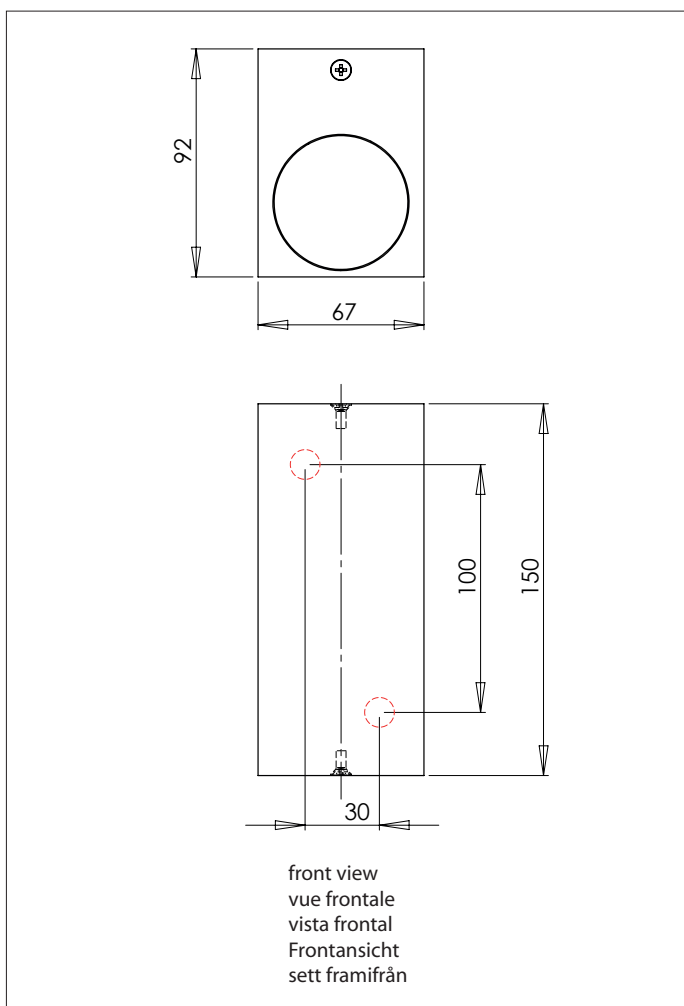

7128 Chios 150

astro

2 x 35w GU10		excl.

Zone	2	3