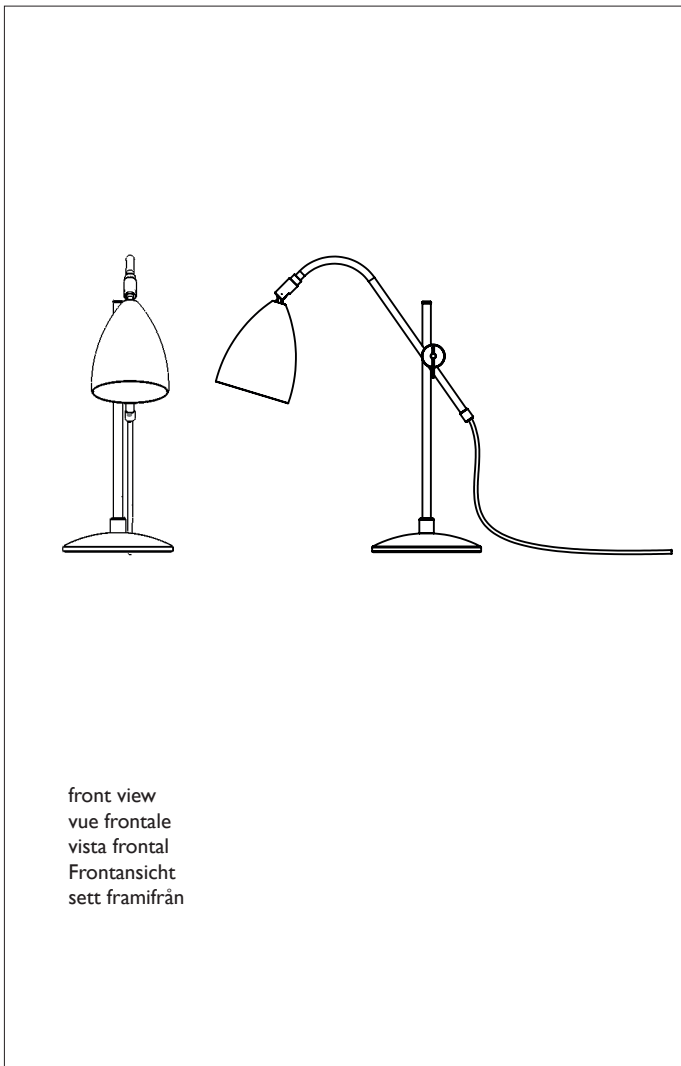

# 455 I Joel Grande Table

■ astro

l x 42w E27		excl.
----------------	--	-------

Zone	<b>3</b>
------	----------

Astro Lighting Ltd.  
G2 River Way, Harlow  
CM20 2DP, Great Britain

T: +44 (0) 1279 427001  
F: +44 (0) 1279 427002  
sales@astrolighting.co.uk  
www.astrolighting.co.uk