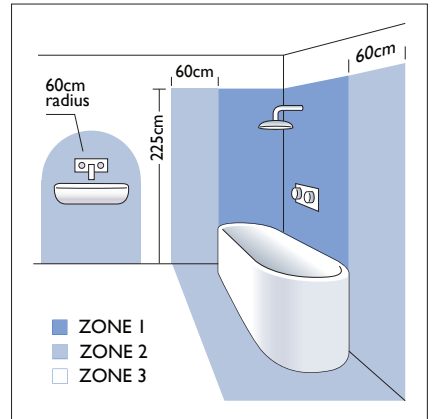

# 455 I Joel Grande Table

■ astro

l x 42w E27		excl.
----------------	--	-------

Zone	<b>3</b>
------	----------

Astro Lighting Ltd.  
G2 River Way, Harlow  
CM20 2DP, Great Britain

T: +44 (0) 1279 427001  
F: +44 (0) 1279 427002  
sales@astrolighting.co.uk  
www.astrolighting.co.uk