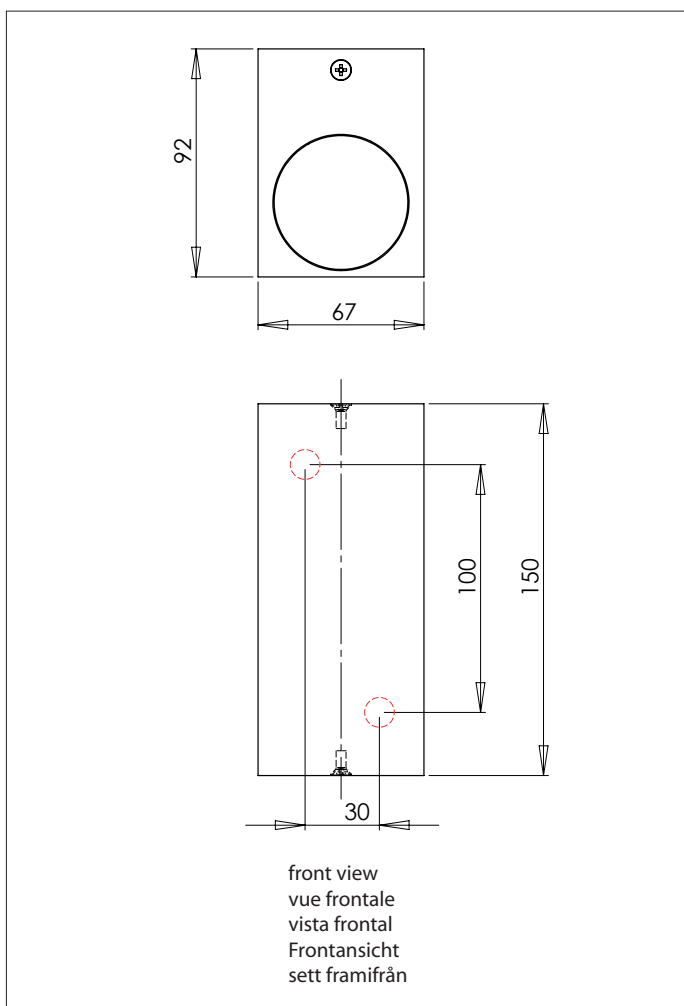

7127 Chios 150

astro

2 x 35w GU10		excl.

Zone	2	3