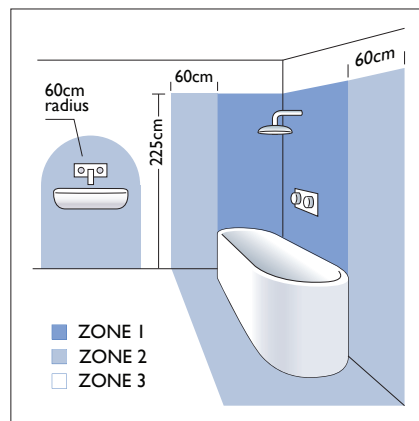

1 x 60w E27		excl.

Zone	3