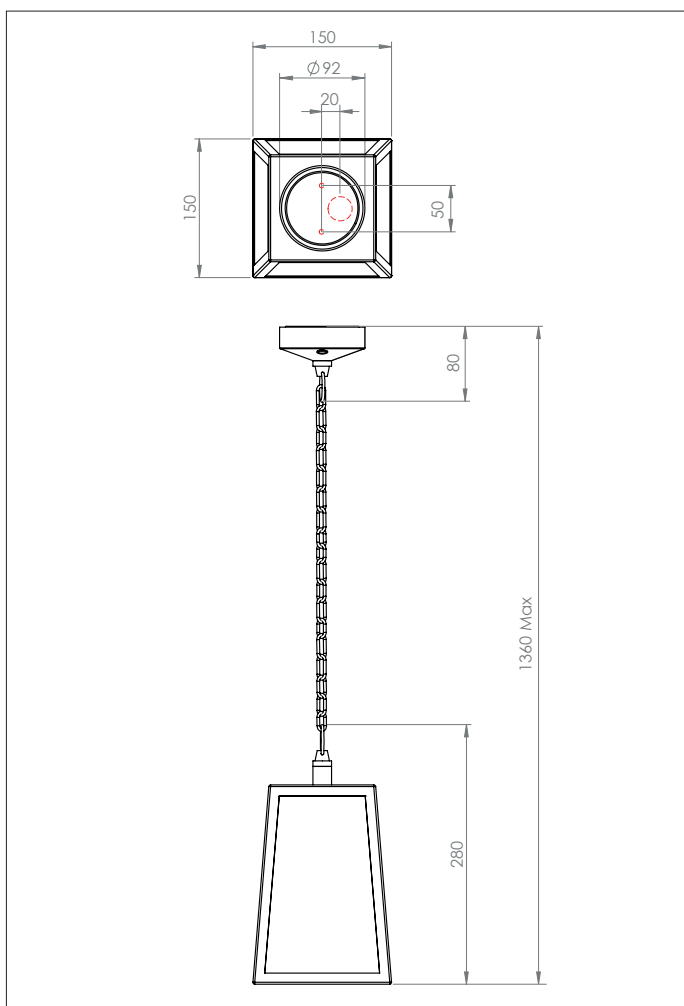

7113 Calvi Pendant