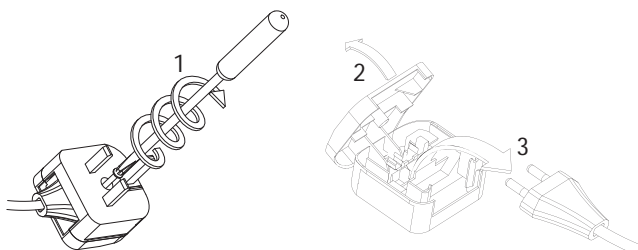

Fase : Normalmente Marro / Rojo
Neutro : Normalmente Azul / Negro

F

Lire attentivement les instructions avant
de commencer le montage

Phase : Normalement Brun / Rouge
Neutre : Normalement Bleu / Noir

D

Lesen Sie bitte die Anweisungen
sorgfältig durch, bevor Sie mit dem
Zusammenbauen beginnen

Phase : Normalerweise Braun / Rot
Nulleiter : Normalerweise Blau / Schwarz

1

2

Remove if outside U.K. Euro-plug inside

Ouvrir la fiche anglaise comme indiqué et simplement retirer la fiche européenne

Bitte entnehmen Sie den innenliegenden Eurostecker, wenn Sie außerhalb der U.K. wohnen