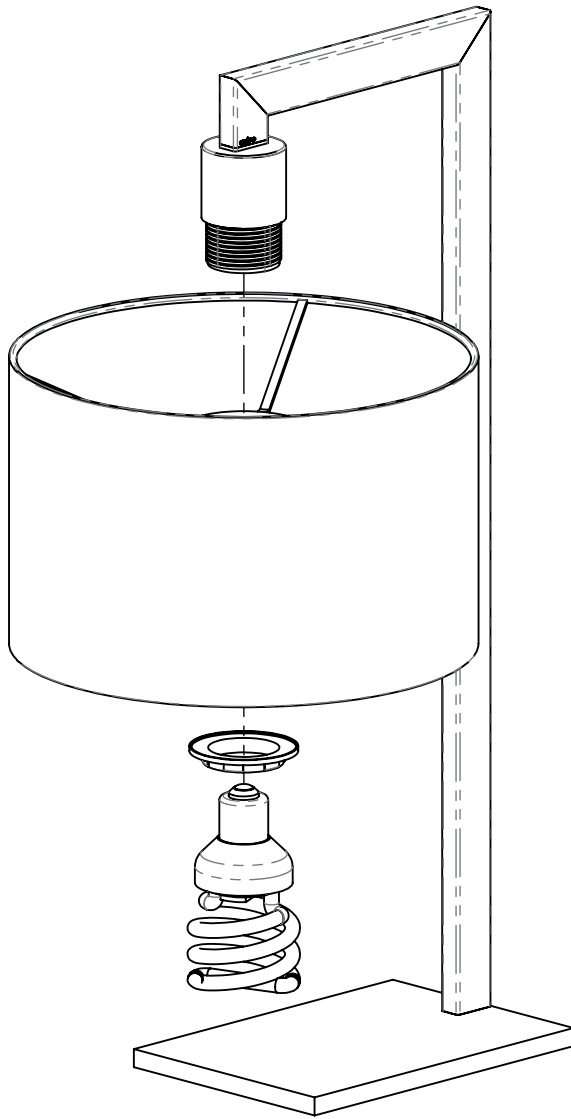

Ravello table

4540, 4541, 4542

■ astro

GB

Please read the instructions carefully
before commencing assembly

Live : Normally Brown / Red
Neutral : Normally Blue / Black

E

Leer atentamente las instrucciones antes
de comenzar el montaje

Fase : Normalmente Marro / Rojo
Neutro : Normalmente Azul / Negro

F

Lire attentivement les instructions avant
de commencer le montage

Phase : Normalement Brun / Rouge
Neutre : Normalement Bleu / Noir

D

Lesen Sie bitte die Anweisungen
sorgfältig durch, bevor Sie mit dem
Zusammenbauen beginnen

Phase : Normalerweise Braun / Rot
Nulleiter : Normalerweise Blau / Schwarz

1

2

Remove if outside U.K. Euro-plug inside

Ouvrir la fiche anglaise comme indiqué et simplement retirer la fiche européenne

Bitte entnehmen Sie den innenliegenden Eurostecker, wenn Sie außerhalb der U.K. wohnen