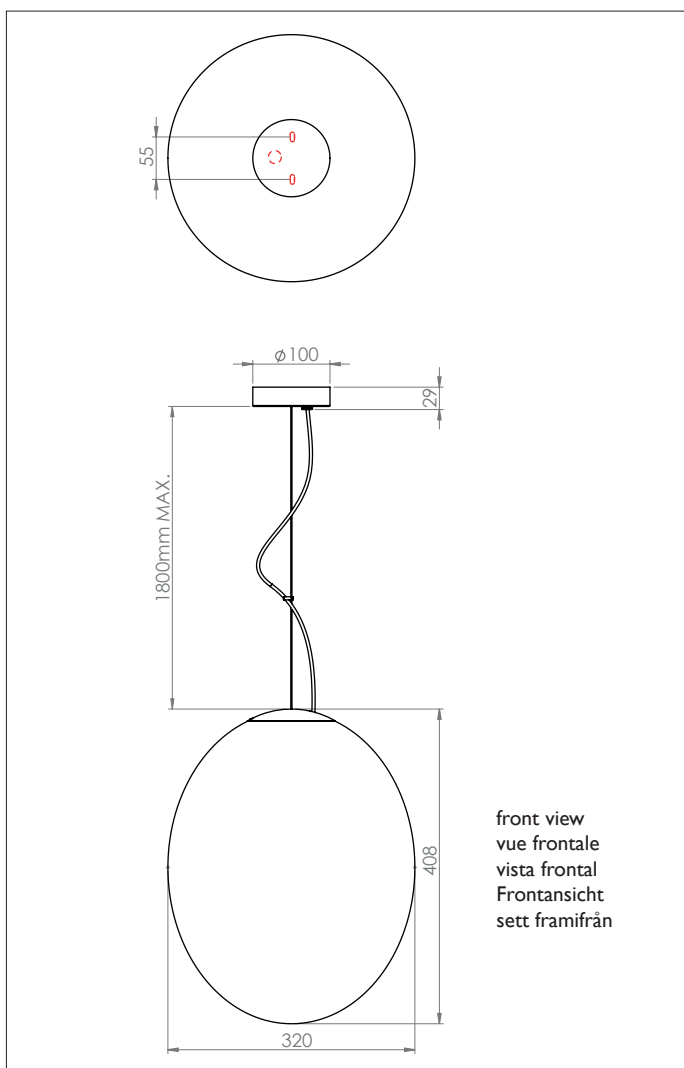

7246 Cortona 320

■ astro

1 x 60w E27		excl.
----------------	--	-------

Zone	3
------	----------

Astro Lighting Ltd.
G2 River Way, Harlow
CM20 2DP, Great Britain

T: +44 (0) 1279 427001
F: +44 (0) 1279 427002
sales@astrolighting.co.uk
www.astrolighting.co.uk