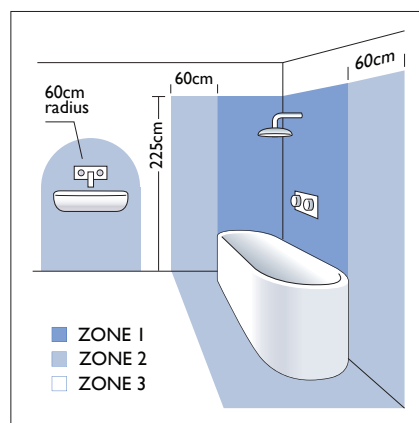

7246 Cortona 320

■ astro

1 x 60w E27		excl.
----------------	--	-------

Zone	3
------	----------

Astro Lighting Ltd.
G2 River Way, Harlow
CM20 2DP, Great Britain

T: +44 (0) 1279 427001
F: +44 (0) 1279 427002
sales@astrolighting.co.uk
www.astrolighting.co.uk