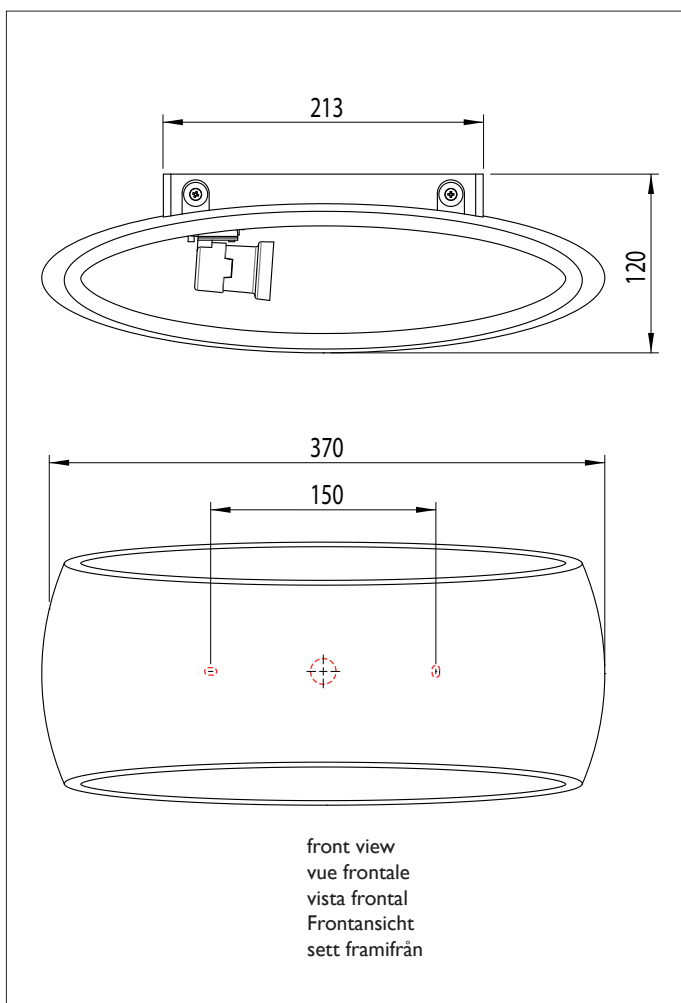

7107 Aria 370