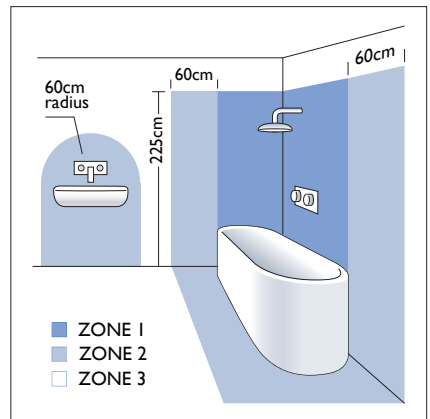

1 x 60w E27		excl.

Zone	3