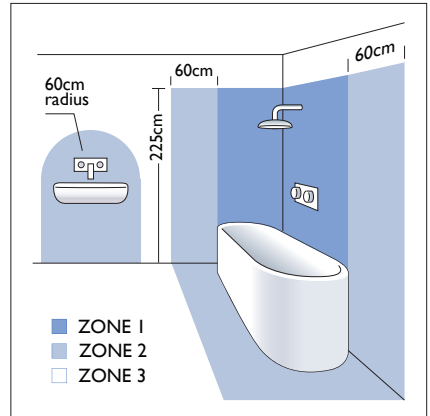

4514 Azumi Table

astro

1 x 60w E27		excl.
----------------	--	-------

Zone	3
------	----------

x6

Astro Lighting Ltd.
G2 River Way, Harlow
CM20 2DP, Great Britain
T: +44 (0) 1279 427001
F: +44 (0) 1279 427002
sales@astrolighting.co.uk
www.astrolighting.co.uk