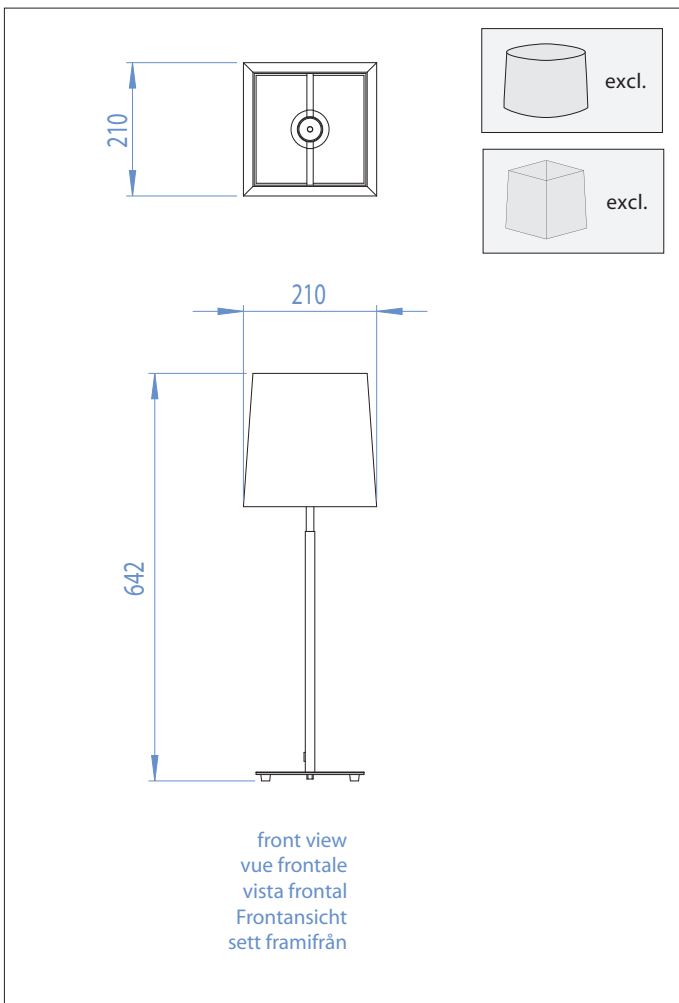

4514 Azumi Table

astro

1 x 60w E27		excl.
----------------	--	-------

Zone	3
------	----------

x6

Astro Lighting Ltd.
G2 River Way, Harlow
CM20 2DP, Great Britain
T: +44 (0) 1279 427001
F: +44 (0) 1279 427002
sales@astrolighting.co.uk
www.astrolighting.co.uk