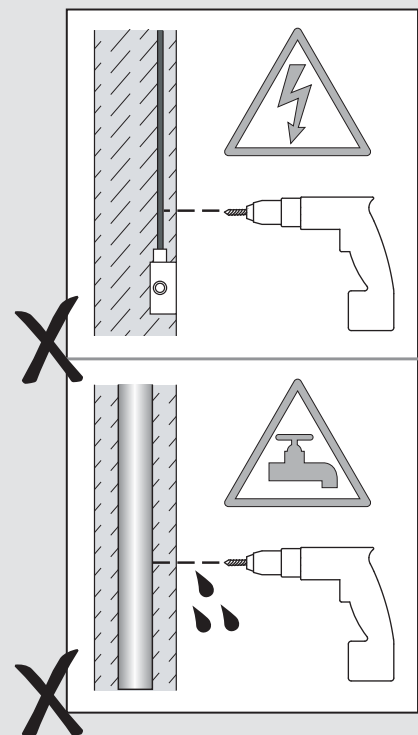

### E

Leer atentamente las instrucciones antes de comenzar el montaje

Fase : Normalmente Marro / Rojo  
Neutro : Normalmente Azul / Negro  
Tierra : Normalmente Verde / Amarillo

### F

Lire attentivement les instructions avant de commencer le montage

Phase : Normalement Brun / Rouge  
Neutre : Normalement Bleu / Noir  
Terre : Normalement Vert / Jaune

### D

Lesen Sie bitte die Anweisungen sorgfältig durch, bevor Sie mit dem Zusammenbauen beginnen

Phase : Normalerweise Braun / Rot  
Nulleiter : Normalerweise Blau / Schwarz  
Erde : Normalerweise Grün / Gelb