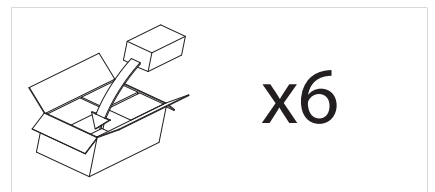

0625 Porto Plus twin

 **astro**

2 x 7w GU10		incl.
----------------	-------------------------------------------------------------------------------------	-------

Zones	Not Applicable
-------	----------------