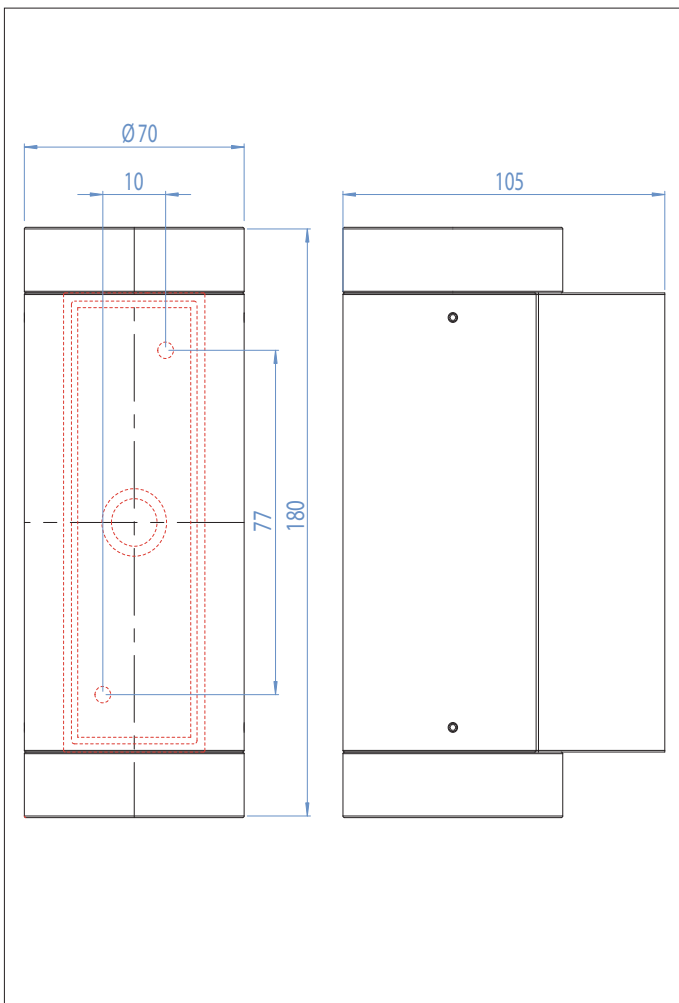

0625 Porto Plus twin

 **astro**

2 x 7w GU10		incl.
----------------	-------------------------------------------------------------------------------------	-------

Zones	Not Applicable
-------	----------------