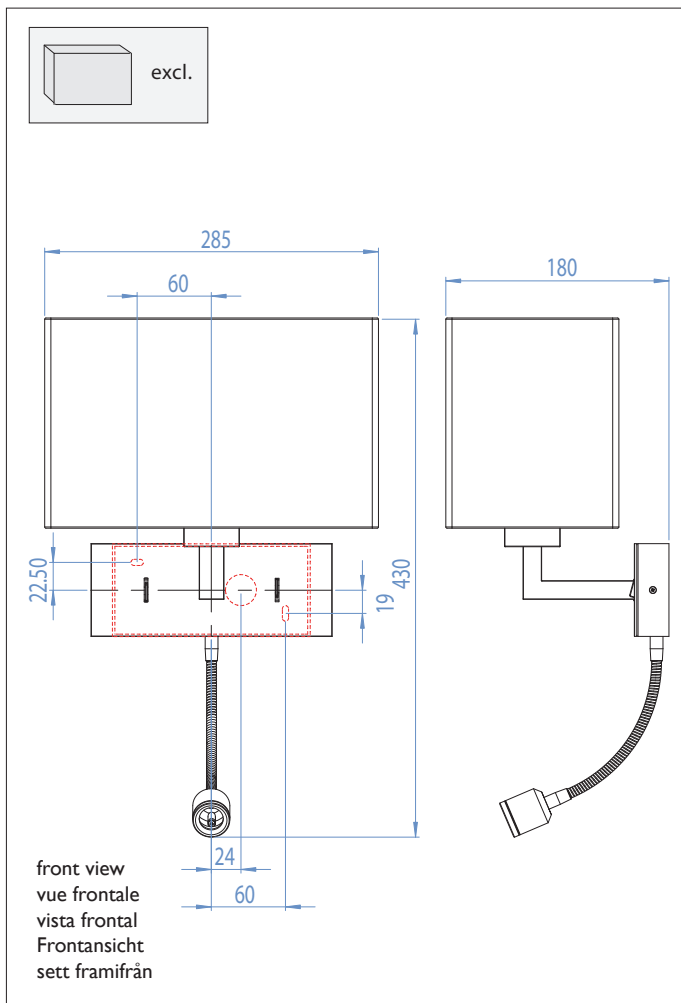

054I Park Lane LED

1 x 60w E27		excl.
----------------	--	-------

1 x 1w LED		incl.
---------------	--	-------

LED Driver		incl.
---------------	--	-------

3000K	Seoul LED
-------	-----------

CRI 80	27 lm/W
--------	---------