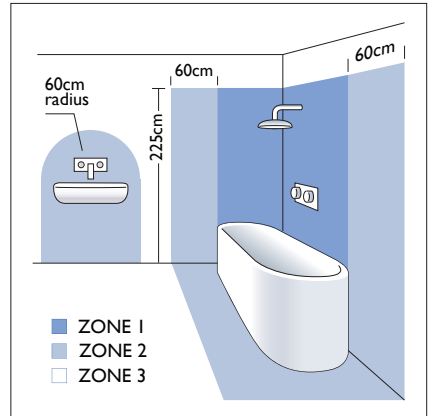

# 4530 Momo Table

**astro**

1 x 60w E27		excl.
----------------	--	-------

Zone	<b>3</b>
------	----------

excl.

**x 2**

Astro Lighting Ltd.  
G2 River Way, Harlow  
CM20 2DP, Great Britain

T: +44 (0) 1279 427001  
F: +44 (0) 1279 427002  
sales@astrolighting.co.uk  
www.astrolighting.co.uk