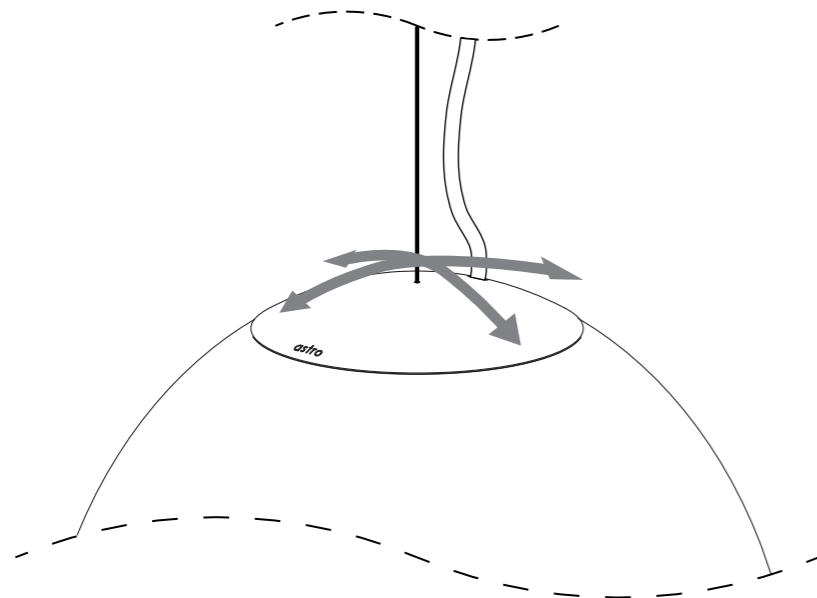

9

Cortona

7245, 7246

■ astro

GB

Please read the instructions carefully before commencing assembly

Live : Normally Brown / Red
Neutral : Normally Blue / Black
Earth : Normally Green / Yellow

E

Leer atentamente las instrucciones antes de comenzar el montaje

Fase : Normalmente Marrón / Rojo
Neutro : Normalmente Azul / Negro
Tierra : Normalmente Verde / Amarillo

For ceiling use only.
Seulement pour montage au plafond.
Nur für den Deckengebrauch.
Para utilizar sólo en techos.

F

Lire attentivement les instructions avant de commencer le montage

Phase : Normalement Brun / Rouge
Neutre : Normalement Bleu / Noir
Terre : Normalement Vert / Jaune

D

Lesen Sie bitte die Anweisungen sorgfältig durch, bevor Sie mit dem Zusammenbauen beginnen