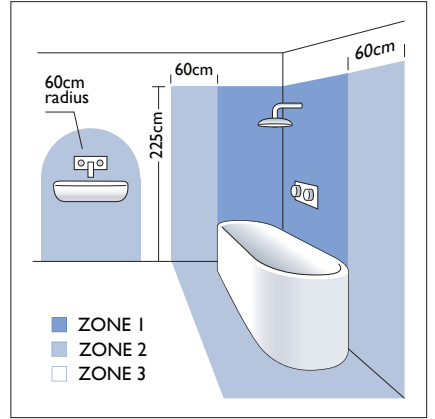

1 x 42w E27 excl.

Zone 3