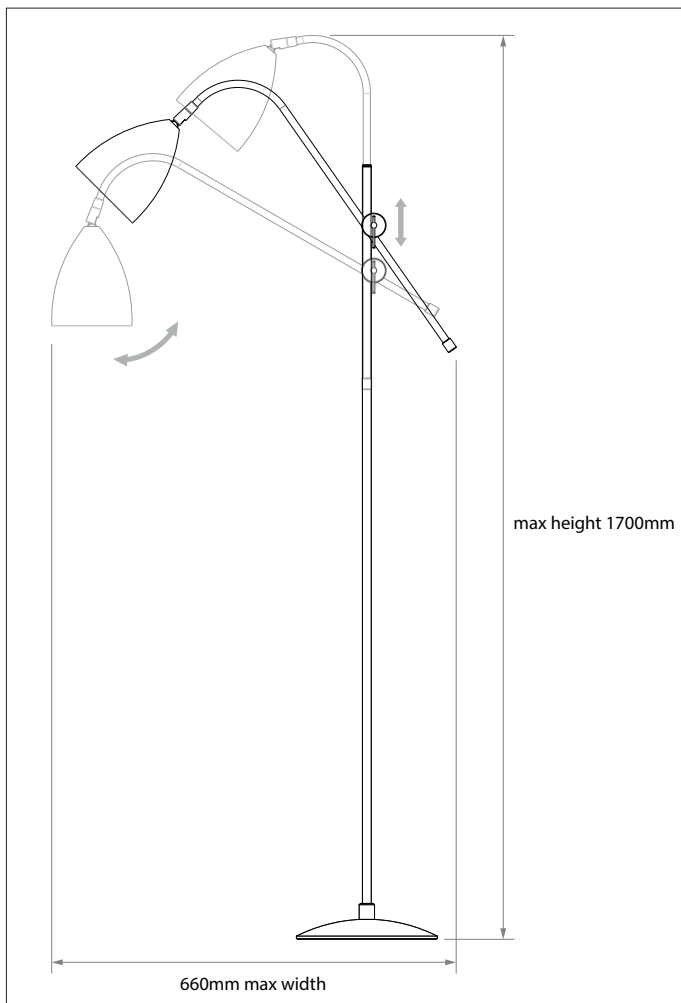

# 4546 Joel Floor

1 x 42w E27    excl.

Zone 3

Astro Lighting Ltd.  
G2 River Way, Harlow  
CM20 2DP, Great Britain

T: +44 (0) 1279 427001  
F: +44 (0) 1279 427002  
sales@astrolighting.co.uk  
www.astrolighting.co.uk

# Data Sheet Key

	Class 1	Classe 1	Schutzklasse 1	Classe 1
	Class 2	Classe 2	Schutzklasse 2	Classe 2
	Class 3	Classe 3	Schutzklasse 3	Classe 3
	Luminaire suitable for direct mounting on normally flammable surfaces	Apparecchio di illuminazione per installazione diretta su superfici infiammabili	Leuchte verwendbar für direkte Montage auf normalerweise feuergefährlichen Oberflächen	Luminaire montage sur surface en matériau inflammable autorisé
	No protection against water ingress	Nessuna protezione contro l'immersione in acqua	Kein Schutz vor eindringendem Wasser	Pas de protection contre la pénétration d'eau
	Splash-proof	Antispruzzo	Spritzwassergeschützt	Résistant aux éclaboussures
	Jet-proof	Antigetto	Strahlwassergeschützt	Résistant aux jets d'eau
	Weight of product in box	Poids du produit emballé	Gewicht der Ware im Karton	Peso di prodotto in scatola
	Dimmable	Dimmerabile	Dimmbar	Dimmable
	Touch dimmer	Touch dimmer	Touch dimmer	Touch dimmer
	Glass component	Component in vetro	Glas	Verre
	With on/off switch or pull cord	Con interruttore on/off o a tirante	mit An Ausschalter oder Zugband	avec interrupteur on/off ou trette
	Cut out size	foro di incasso	Ausschnittsmaß	Dimensions d'encastrement
	Magnification	Ingrandimento	Vergrößerung	Grossissement
	Fire-rated	Ignifugo	schwer entflammbar	résistant au feu
	Aluminium	Alluminio	Aluminium	Aluminium
	Ceramic	Ceramica	Creme	Céramique
	Fabric	Tissu	Stoff	Tessuto
	Glass	Vetro	Glas	Verre
	Plaster	Gesso	Gips	Plâtre
	Plastic	Plastique	Kunststoff	Plastica
	Stainless steel	Acciaio inox	Edelstahl	Acier Inoxydable
	Steel	Acier	Stahl	Acciao
	Wood	Bois	Holz	Legno
	Zinc	Zinc	Zink	Zinco
	Quantity of products per shipping box	Colisage	Anzahl der Produkte pro Versandeinheit	Quantità di prodotti per scatola di spedizione