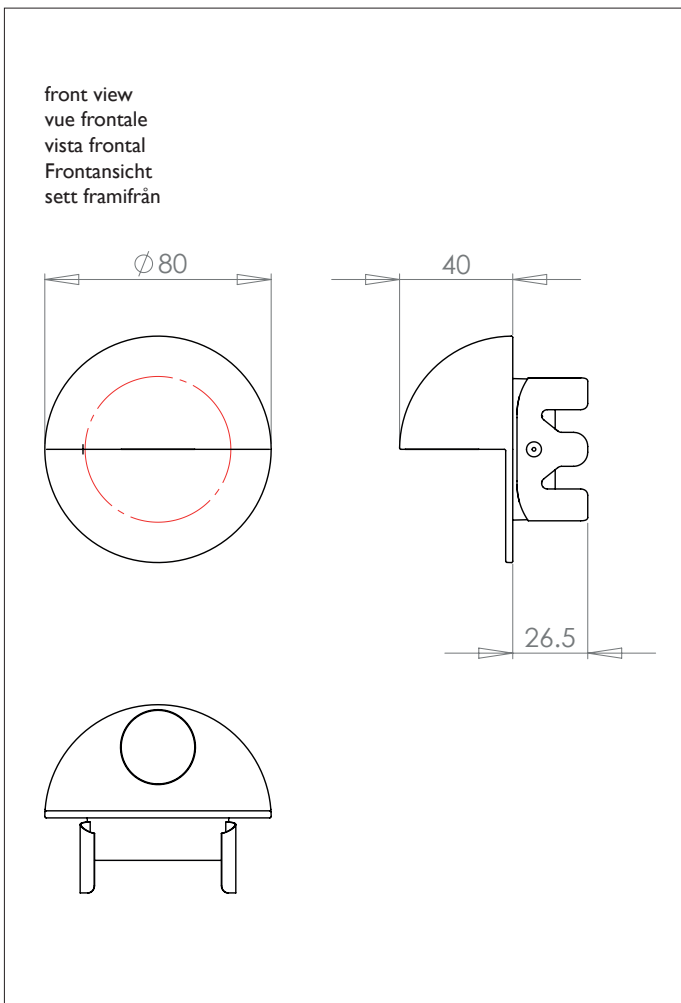

7264 Tivoli LED