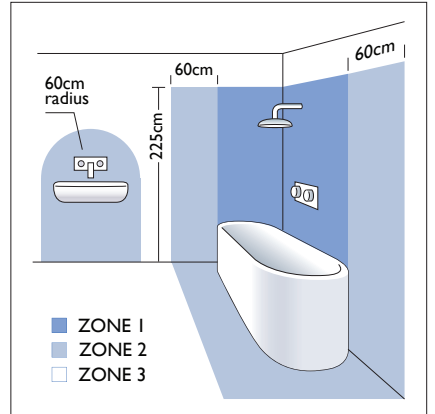

1 x 6w GU10 LED		excl.

Zone	I	2	3