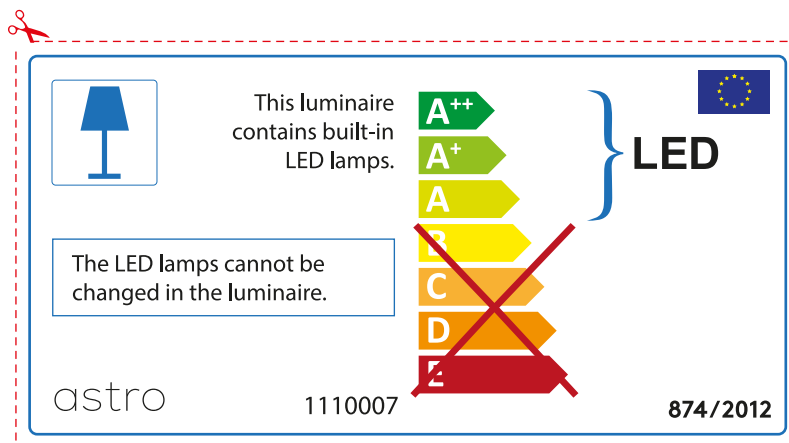

astro

EEI
LUMINAIRE
LABELS

LED

(LAMP INCLUDED)

ENGLISH

Please check lamp dimensions for suitable fitting with your luminaire, as lamp sizes may vary between brands

FRENCH

Prenez soin de vérifier le dimensions des lampes (celles-ci varient selon les fournisseurs) afin de vous assurer qu'elles rentrent physiquement dans le luminaire