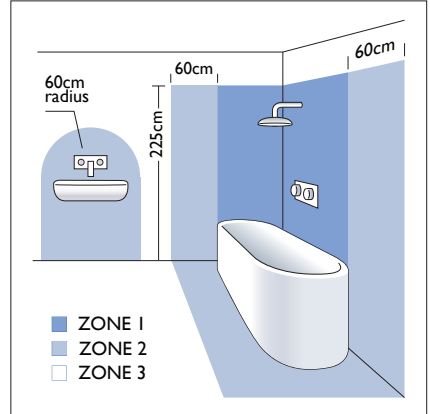

Ix50w max
GUI10 excl.

Zone 3