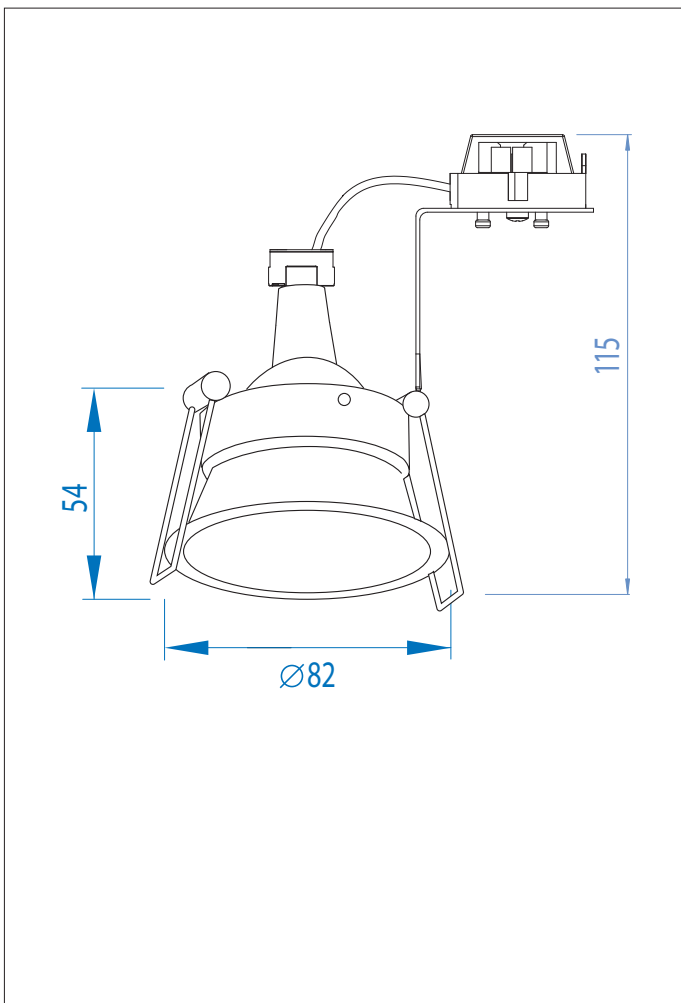

5665 Minima Adj