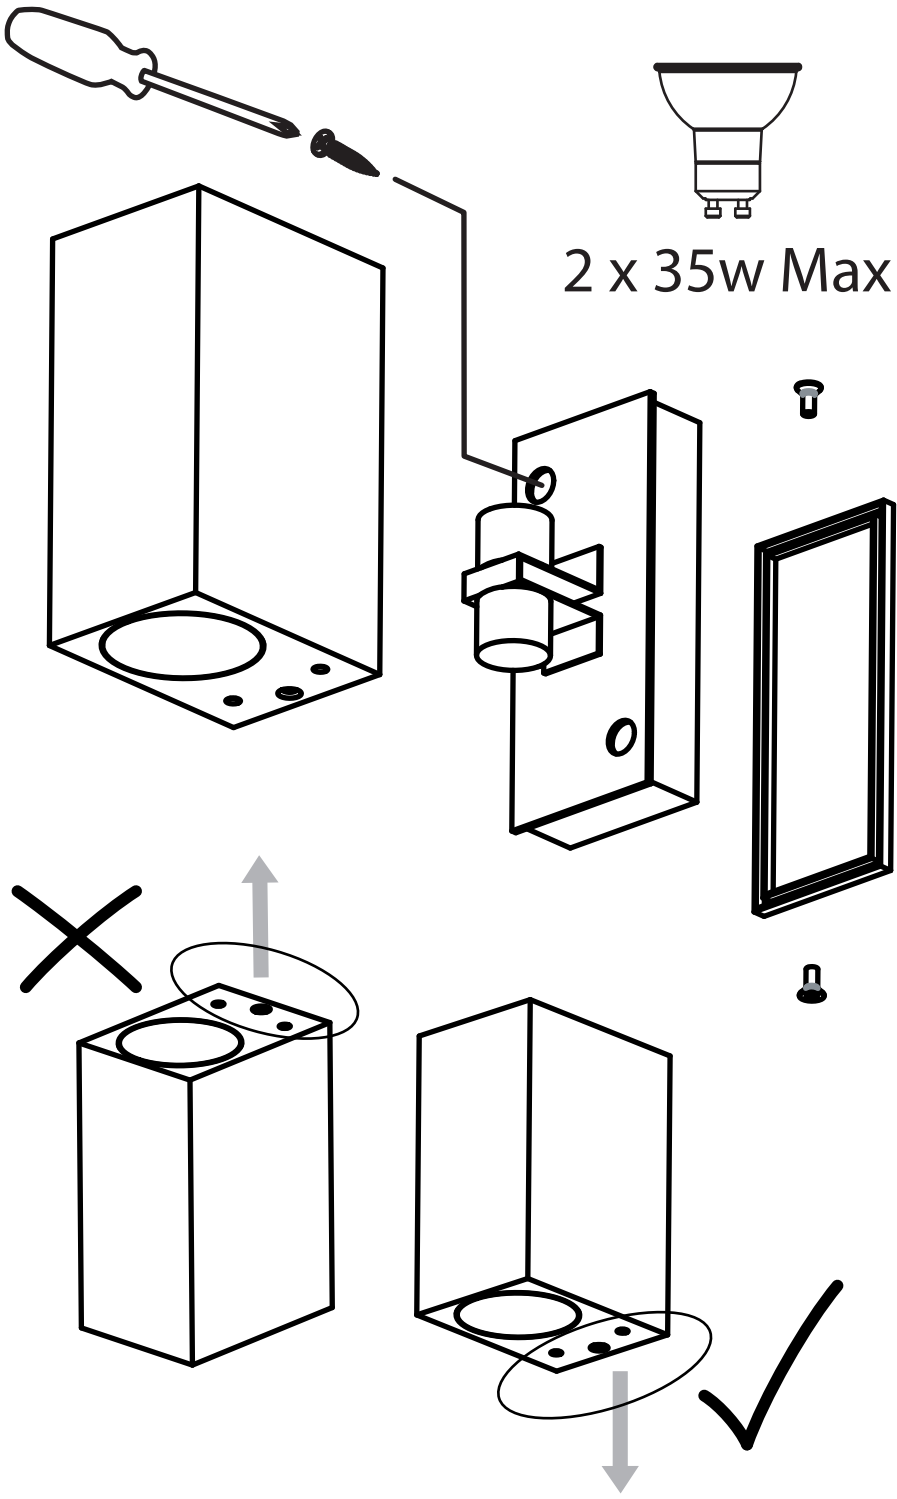

Fase : Normalmente Marro / Rojo
Neutro : Normalmente Azul / Negro
Tierra : Normalmente Verde / Amarillo

F

Lire attentivement les instructions avant de commencer le montage

Phase : Normalement Brun / Rouge
Neutre : Normalement Bleu / Noir
Terre : Normalement Vert / Jaune

D

Lesen Sie bitte die Anweisungen sorgfältig durch, bevor Sie mit dem Zusammenbauen beginnen

Phase : Normalerweise Braun / Rot
Nulleiter : Normalerweise Blau / Schwarz
Erde : Normalerweise Grün / Gelb

I

TURN OFF POWER!
COUPEZ LE COURANT!
STROM ABSHALTEN!
CORTE CORRIENTE!