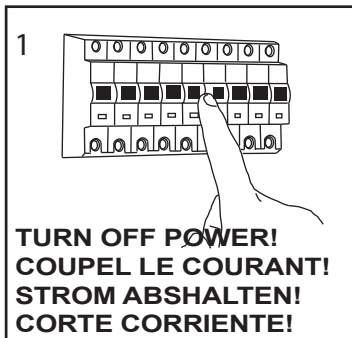

GB
Please read the instructions carefully before commencing assembly

F
Lire attentivement les instructions avant de commencer le montage

E
Leer atentamente las instrucciones antes de comenzar el montaje

D
Lesen Sie bitte die Anweisungen sorgfältig durch, bevor Sie mit dem Zusammenbauen beginnen

Live : Normally Brown / Red
Neutral : Normally Blue / Black

Phase : Normalement Brun / Rouge
Neutre : Normalement Bleu / Noir

Fase : Normalmente Marro / Rojo
Neutro : Normalmente Azul / Negro

Phase : Normalerweise Braun / Rot
Nulleiter : Normalerweise Blau / Schwarz

- 0814 T5 1 x 8w
- 0961 T5 1 x 14w