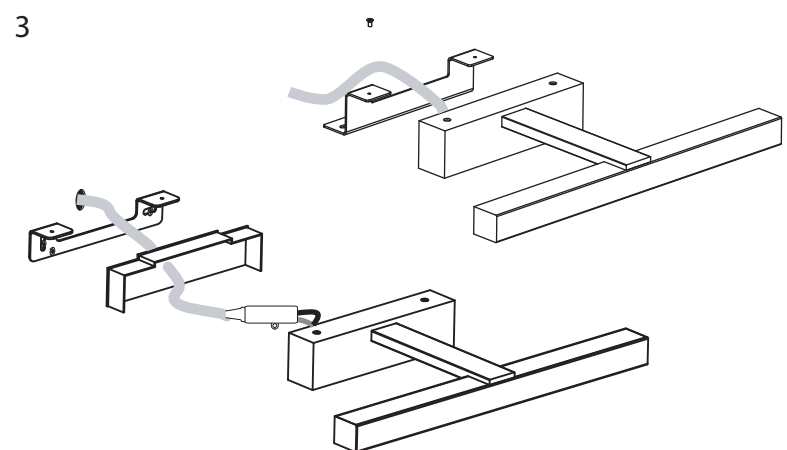

GB
Please read the instructions carefully before commencing assembly

F
Lire attentivement les instructions avant de commencer le montage

E
Leer atentamente las instrucciones antes de comenzar el montaje

D
Lesen Sie bitte die Anweisungen sorgfältig durch, bevor Sie mit dem Zusammenbauen beginnen

Live : Normally Brown / Red
Neutral : Normally Blue / Black

Phase : Normalement Brun / Rouge
Neutre : Normalement Bleu / Noir

Fase : Normalmente Marro / Rojo
Neutro : Normalmente Azul / Negro

Phase : Normalerweise Braun / Rot
Nulleiter : Normalerweise Blau / Schwarz

- 0814 T5 1 x 8w
- 0961 T5 1 x 14w