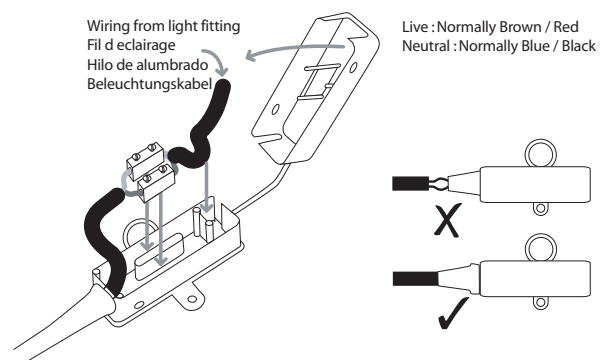

GB
Please read the instructions carefully before commencing assembly

F
Lire attentivement les instructions avant de commencer le montage

E
Leer atentamente las instrucciones antes de comenzar el montaje

D
Lesen Sie bitte die Anweisungen sorgfältig durch, bevor Sie mit dem Zusammenbauen beginnen

Live : Normally Brown / Red
Neutral : Normally Blue / Black

Phase : Normalement Brun / Rouge
Neutre : Normalement Bleu / Noir

Fase : Normalmente Marro / Rojo
Neutro : Normalmente Azul / Negro

Phase : Normalerweise Braun / Rot
Nulleiter : Normalerweise Blau / Schwarz

- 0814 T5 1 x 8w
- 0961 T5 1 x 14w