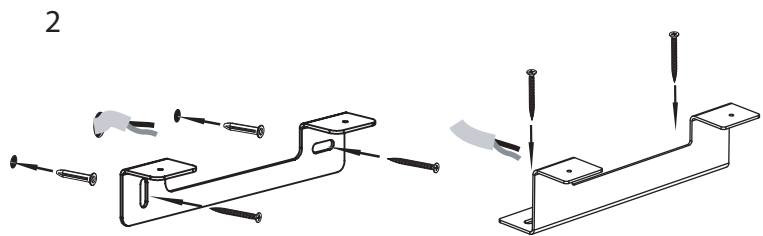

GB
Please read the instructions carefully before commencing assembly

F
Lire attentivement les instructions avant de commencer le montage

E
Leer atentamente las instrucciones antes de comenzar el montaje

D
Lesen Sie bitte die Anweisungen sorgfältig durch, bevor Sie mit dem Zusammenbauen beginnen

Live : Normally Brown / Red
Neutral : Normally Blue / Black

Phase : Normalement Brun / Rouge
Neutre : Normalement Bleu / Noir

Fase : Normalmente Marro / Rojo
Neutro : Normalmente Azul / Negro

Phase : Normalerweise Braun / Rot
Nulleiter : Normalerweise Blau / Schwarz

- 0814 T5 1 x 8w
- 0961 T5 1 x 14w