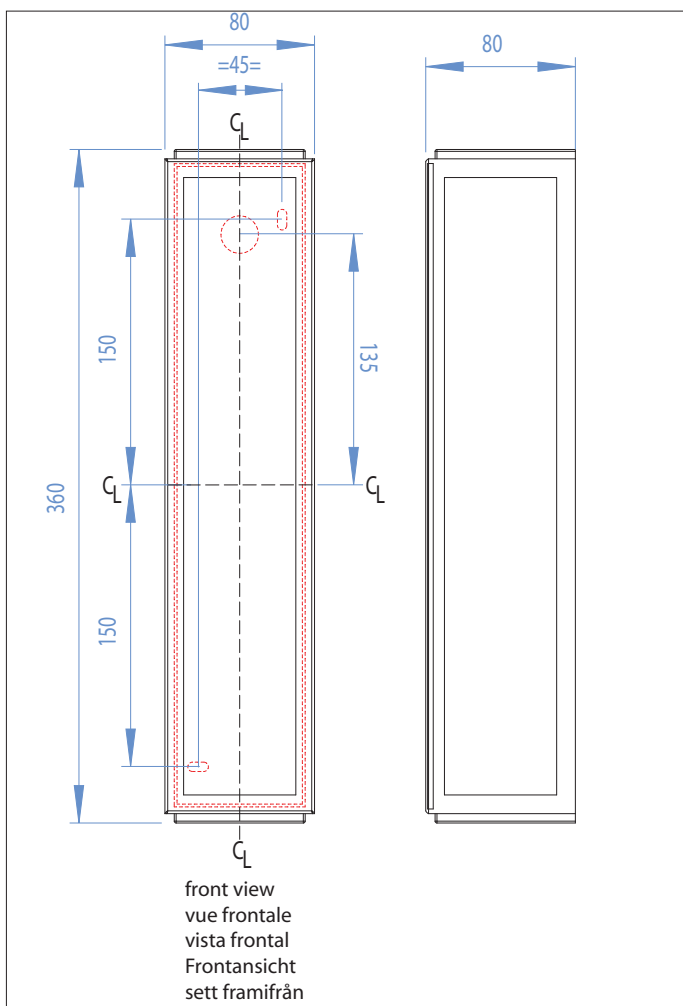

0877 Mashiko 360 Classic

astro

2 x 40w E14		excl.
----------------	--	-------

Zones	2	3
-------	----------	----------

Astro Lighting Ltd.
G2 River Way, Harlow
CM20 2DP, Great Britain

T: +44 (0) 1279 427001
F: +44 (0) 1279 427002
sales@astrolighting.co.uk
www.astrolighting.co.uk