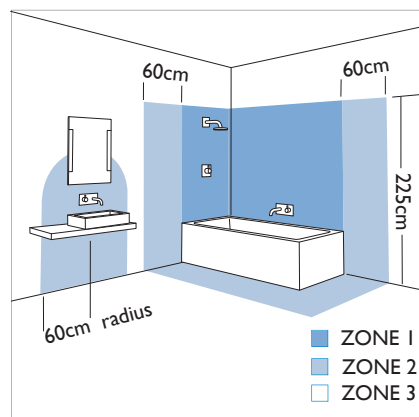

0877 Mashiko 360 Classic

astro

2 x 40w E14		excl.
----------------	--	-------

Zones	2	3
-------	----------	----------

Astro Lighting Ltd.
G2 River Way, Harlow
CM20 2DP, Great Britain

T: +44 (0) 1279 427001
F: +44 (0) 1279 427002
sales@astrolighting.co.uk
www.astrolighting.co.uk