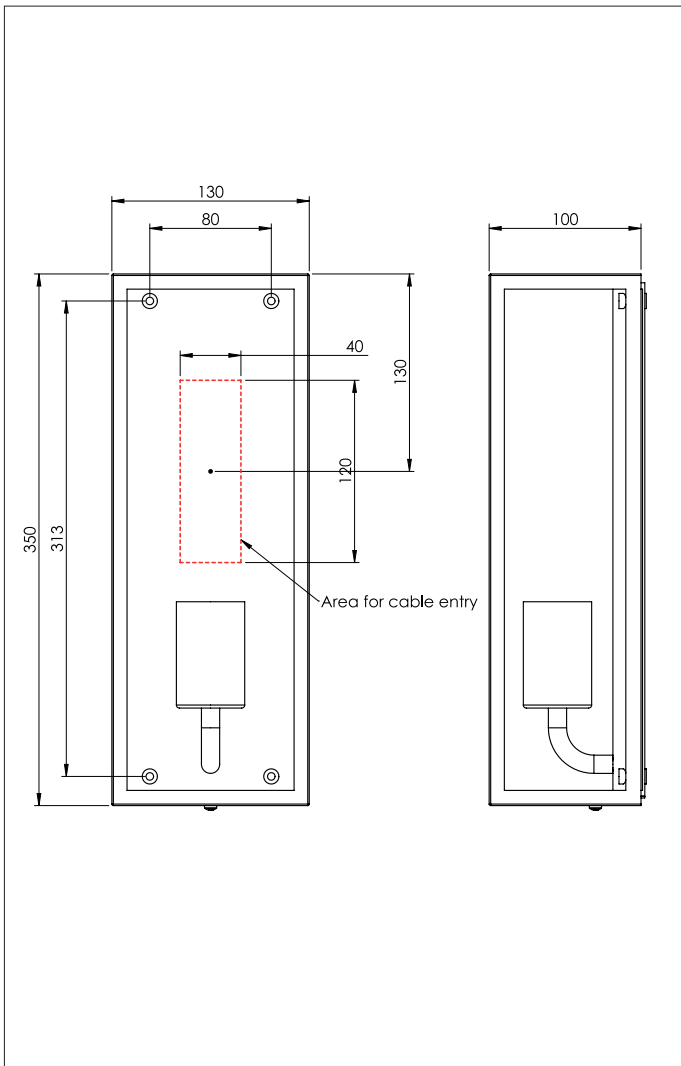

# 7384 Messina I 30

astro

I x 60w E27		excl.
----------------	--	-------

Zone	<b>2</b>	<b>3</b>
------	----------	----------

Astro Lighting Ltd.  
G2 River Way, Harlow  
CM20 2DP, Great Britain

T: +44 (0) 1279 427001  
F: +44 (0) 1279 427002  
sales@astrolighting.co.uk  
www.astrolighting.co.uk