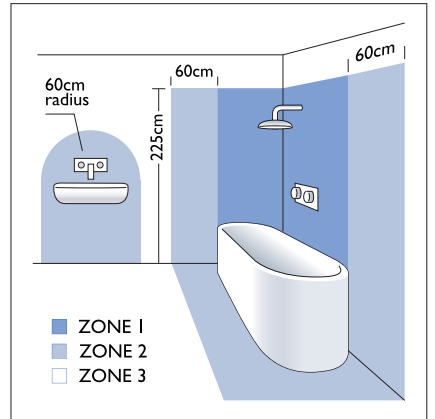

# 7384 Messina I 30

astro

I x 60w E27		excl.
----------------	--	-------

Zone	<b>2</b>	<b>3</b>
------	----------	----------

Astro Lighting Ltd.  
G2 River Way, Harlow  
CM20 2DP, Great Britain

T: +44 (0) 1279 427001  
F: +44 (0) 1279 427002  
sales@astrolighting.co.uk  
www.astrolighting.co.uk