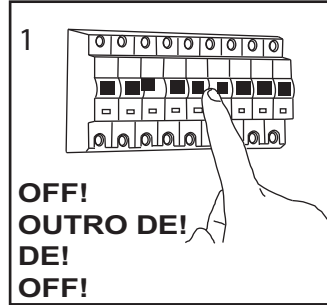

GB
Please read the instructions carefully
before commencing assembly

F
Lire attentivement les instructions
avant de commencer le montage

E
Leer atentamente las instrucciones
antes de comenzar el montaje

D
Lesen Sie bitte die Anweisungen
sorgfältig durch, bevor Sie mit dem
Zusammenbauen beginnen

Live : Normally Brown / Red
Neutral : Normally Blue / Black
Earth : Normally Green / Yellow

Phase : Normalement Brun / Rouge
Neutre : Normalement Bleu / Noir
Terre : Normalement Vert / Jaune

Fase : Normalmente Marro / Rojo
Neutro : Normalmente Azul / Negro
Tierra : Normalmente Verde / Awarillo

Phase : Normalerweise Braun / Rot
Nulleiter : Normalerweise Blau / Schwarz
Erde : Normalerweise Grün / Gelb

0793, 0794, 0795 = 2x20W G4
0796, 0797, 0798 = 4x10W G4