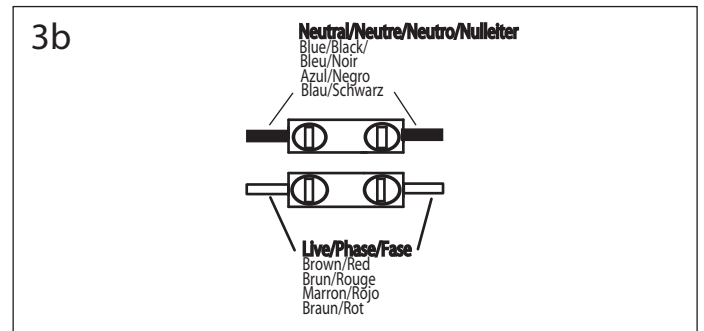

GB
Please read the instructions carefully
before commencing assembly

F
Lire attentivement les instructions
avant de commencer le montage

E
Leer atentamente las instrucciones
antes de comenzar el montaje

D
Lesen Sie bitte die Anweisungen
sorgfältig durch, bevor Sie mit dem
Zusammenbauen beginnen

Live : Normally Brown / Red
Neutral : Normally Blue / Black
Earth : Normally Green / Yellow

Phase : Normalement Brun / Rouge
Neutre : Normalement Bleu / Noir
Terre : Normalement Vert / Jaune

Fase : Normalmente Marro / Rojo
Neutro : Normalmente Azul / Negro
Tierra : Normalmente Verde / Awarillo

Phase : Normalerweise Braun / Rot
Nulleiter : Normalerweise Blau / Schwarz
Erde : Normalerweise Grün / Gelb